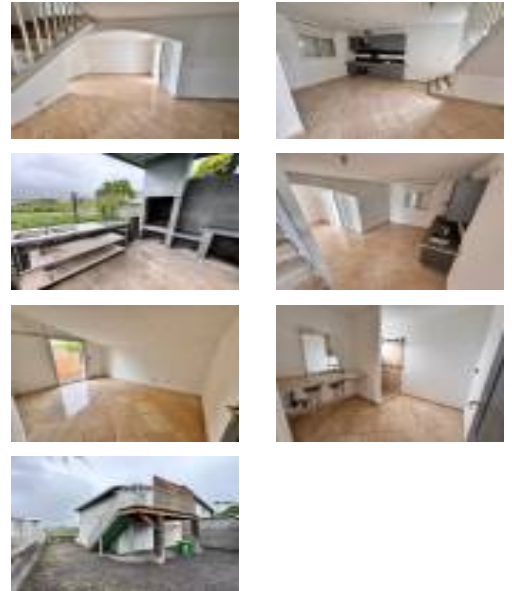

Maison F 5/6 6 pièces, terrain 465 m2

1 350 € CC / mois*

Rivière Saint-Louis (97421) - REUNION

Maison F5/6 Riviere Saint louis

Maison mitoyenne F5/6 .

Au rdc :

1 cuisine, 1 salon , 1 chambre , 1 salle d'eau , 1 wc indépendant , 1 cuisine extérieure

à l'étage : 3 chambres dont une avec une terrasse, 1 bureau , 1 wc indépendant , 1 salle d'eau

L'ensemble est agrémenté d'un espace extérieur permettant de garer plusieurs véhicules.

Loyer: 1350euros CC dont 30euros de provision de charges soumise à une régularisation annuelle.