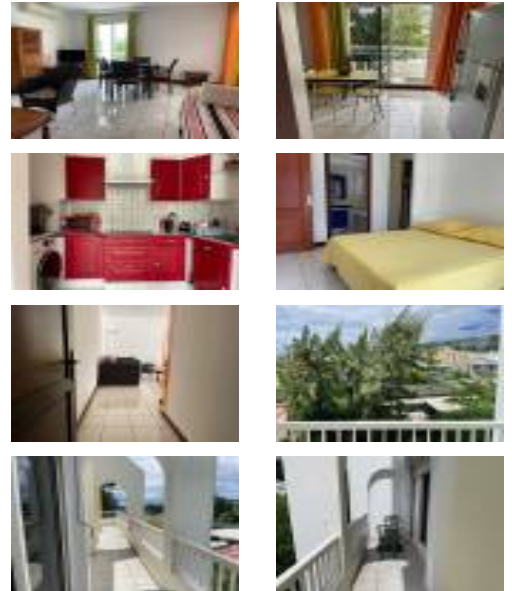

Appartement 2 pièces

980 € CC / mois*

Saint-Denis (97400) - REUNION

T2 MEUBLE SECTEUR LA PROVIDENCE

LNA vous propose ce joli T2 meublé et bien équipé situé dans un ensemble à taille humaine. Sis dans le secteur très recherché de la Providence, et en retrait de la route, vous aurez toutes les commodités sous la main (boulangerie, magasin de légumes, boucherie charcuterie, grande surface, bus...) accès à la ville à pied en 30 minutes et vous gagnez le boulevard sud en 2 minutes. Composé d'une entrée, d'un séjour lumineux, d'un coin salle à manger, d'une cuisine équipée, d'une chambre avec son placard, d'une salle de bains et son wc. Un grand balcon en L vous permet d'avoir la vue sur la montagne. Une place de parking extérieur est à votre disposition ainsi que des places visiteurs.

Nb de pièces : 2 pièces

Nb de chambres : 1 chambre

Surf. habitable : 53.7 m²

Référence : G419

* Honoraires charge locataire : 698 euros TTC, Honoraires état des lieux : 161 euros TTC

Agence LA NOUVELLE AGENCE