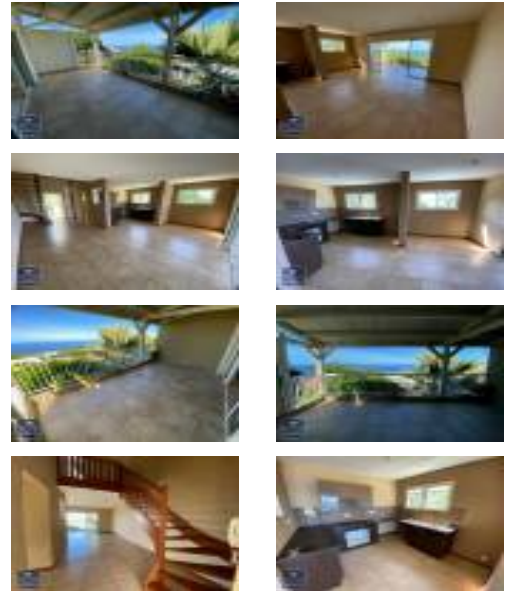

### Hauts de Saint-Leu (97424) - REUNION

**EXCLUSIVITE À LOUER - APPARTEMENT T4 NU EN DUPLEX A PORTAIL PITON SAINT LEU :**

**\*\*Appartement T4 DUPLEX à Saint-Leu !\*\***

Ne manquez pas cette opportunité incroyable de vivre dans un appartement spacieux et lumineux, situé dans la charmante zone du Portail à Piton Saint-Leu. Avec une superficie de 84 m<sup>2</sup>, cet appartement T4 est parfait pour les familles à la recherche d'un cadre de vie agréable et pratique.

Dès votre entrée, vous serez séduit par la disposition fonctionnelle de cet espace. Il comprend un grand séjour donnant sur une varangue de 17,11 m<sup>2</sup>. Trois belles chambres, idéales pour accueillir toute la famille ou pour aménager un bureau à domicile. La salle de bain est bien agencée, offrant tout le confort nécessaire. La cuisine, amén ...