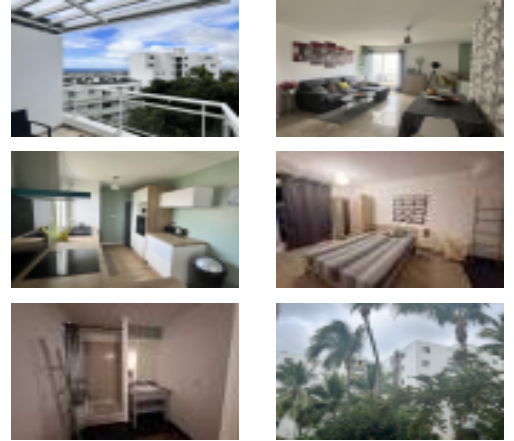

Appartement 1 pièce

550 € CC / mois*

Sainte-Clotilde (97490) - REUNION

COLOCATION ETUDIANT(E)S CHAMBRE A LOUER DANS APPT F4 - SAINTE-CLOTIL

COLOCATION ETUDIANT(E)S Une chambre de 9.48 m2 à louer avec salle d'eau et une varangue partagée avec une autre chambre, dans un appartement de type T4 (72.77 m2) situé à Sainte-Clotilde, avec espace commun partagé : une entrée, un séjour, une cuisine, un WC et une varangue. CONSOMMATION ELECTRICITE MAX 20? EAU ET INTERNET INCLUS DISPONIBLE IMMEDIATEMENT Les informations sur les risques auxquels ce bien est exposé sont disponible sur le site Géorisques : <https://www.georisques.gouv.fr>