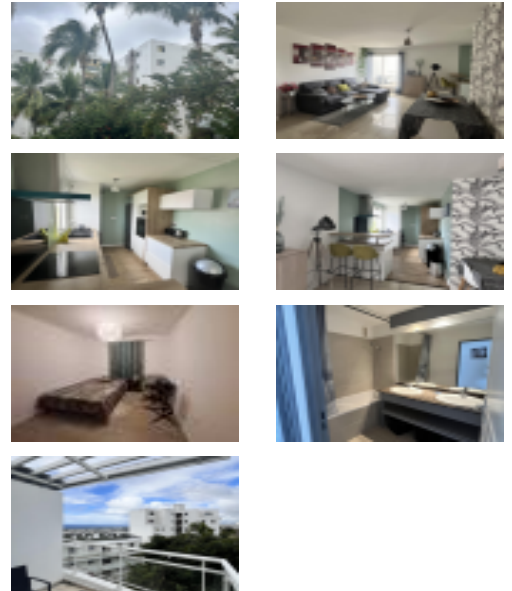

### COLOCATION ETUDIANT(E)S - CHAMBRE A LOUER DANS APPT T4 - SAINTE CLOTILDE

COLOCATION ETUDIANT(E)S Une chambre de 9.70 m<sup>2</sup> à louer et une varangue partagée avec une autre chambre, dans un appartement de type T4 (72.77 m<sup>2</sup>) situé à Sainte-Clotilde, avec espace commun partagé : une entrée, un séjour, une cuisine, une salle de bains, un WC et une varangue. CONSOMMATION ELECTRICITE MAX 20? EAU ET INTERNET INCLUS DISPONIBLE IMMEDIATEMENT Les informations sur les risques auxquels ce bien est exposé sont disponible sur le site Géorisques : <https://www.georisques.gouv.fr>