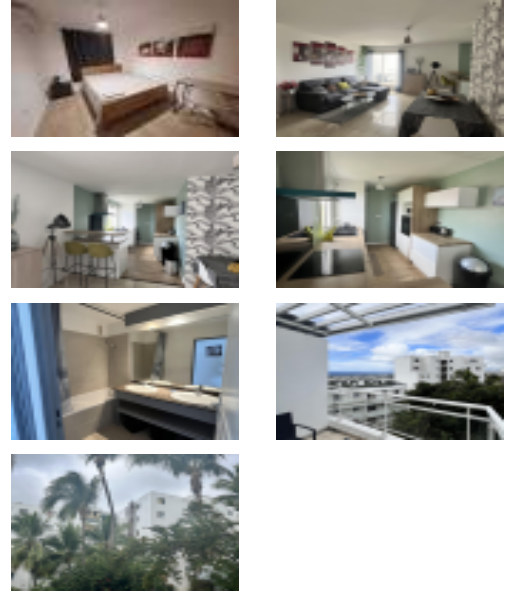

Appartement 1 pièce

520 € CC / mois*

Saint-Denis (97400) - REUNION

COLOCATION ETUDIANT(E)S - CHAMBRE A LOUER DANS APPT T4 - SAINTE CLOTILDE

COLOCATION ETUDIANT(E)S Une chambre de 9.43 m2 à louer, dans un appartement de type T4 (72.77 m2) situé à Sainte-Clotilde, avec espace commun partagé : une entrée, un séjour, une cuisine, une salle de bains, un WC et une varangue. CONSOMMATION ELECTRICITE MAX 20? EAU ET INTERNET INCLUS DISPONIBLE IMMEDIATEMENT Les informations sur les risques auxquels ce bien est exposé sont disponible sur le site Géorisques : <https://www.georisques.gouv.fr>