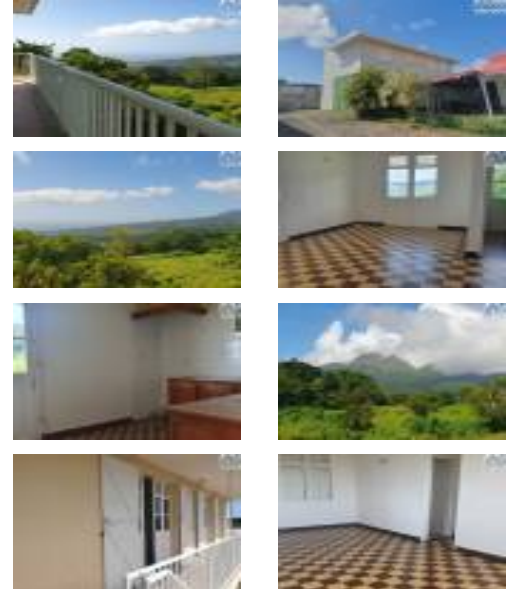

Appartement 4 pièces

900 € CC / mois*

Gourbeyre (97113) - GUADELOUPE

GOURBEYRE/ PALMISTE - Appartement T4 Non meublé - Non climatisé - Vue Mer et

À louer, un appartement T4 non meublé situé sur la route de Palmiste, à 540 mètres d'altitude, offrant une vue exceptionnelle dominant la ville de Gourbeyre. Ce logement est situé au sein d'une propriété privée, à seulement 8 km de Basse-Terre offrant un cadre de vie paisible, idéal pour les amoureux de la nature. Le bien comprend : Un grand salon/séjour spacieux et lumineux Une cuisine aménagée Un dégagement Un WC indépendant Trois chambres , non climatisée, dont une avec placard intégré L'appartement, bien ventilé grâce à son emplacement en altitude, offre un confort naturel. Charges : Provisions sur charges : 60 ? (compris dans le loyer) . A noter : 30 ? (présence d'un sous compteur d'eau) et 30 ? (pour la TEOM) Caution : 840 ? Electri ...

Nb de pièces : 4 pièces
Nb de chambres : 3 chambres
Surf. habitable : 88.5 m²
Référence : 3070
* Honoraires charge locataire : 884 euros TTC, Honoraires état des lieux : 177 euros TTC

Agence SPRIMTOUR

Immeuble "Entre Deux Mers", ZAC Moudong Sud
97122 - Baie Mahault - Tél : 0590 38 98 80
ZAC Losteau Pigeon
97125 - Bouillante - Tél : 05 90 81 37 22
Marina Rivière Sens
97113 - Gourbeyre - Tél : 0590 81 62 68
Site : www.sprimtour.com