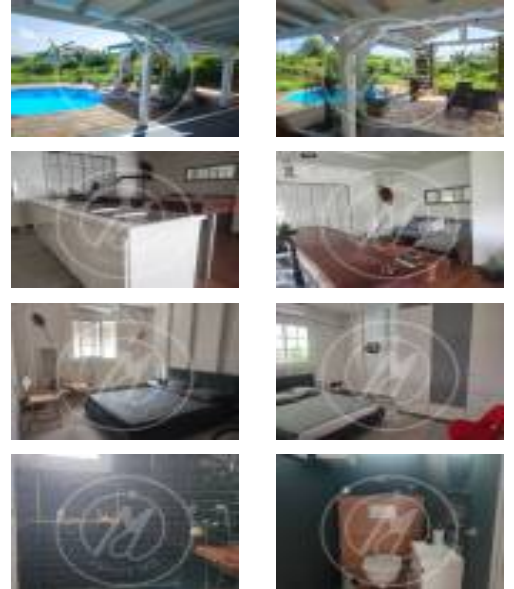

Maison 3 pièces

1 300 € CC / mois*

Anse Bertrand (97121) - GUADELOUPE

A LOUER 1300 ? / mois Magnifique T3 meublé a Anse-Bertrand

À saisir: cette magnifique villa T3 meublée. idéalement située dans une résidence calme à ANSE BERTRAND.

Elle comprend une cuisine bien équipée. moderne et fonctionnelle. un séjour climatisé, deux chambres climatisées, une salle d'eau, un WC.

Piscine privée pour des moments de détente, deux terrasses et un jardin.

Chauffe-eau solaire. alarme.

Cette villa est idéale pour un cadre de vie paisible et agréable. Disponible de suite.

DPEG / EN COURS

LOYER 1300 ? par mois.

Eau. électricité. entretien jardin et piscine à la charge du locataire