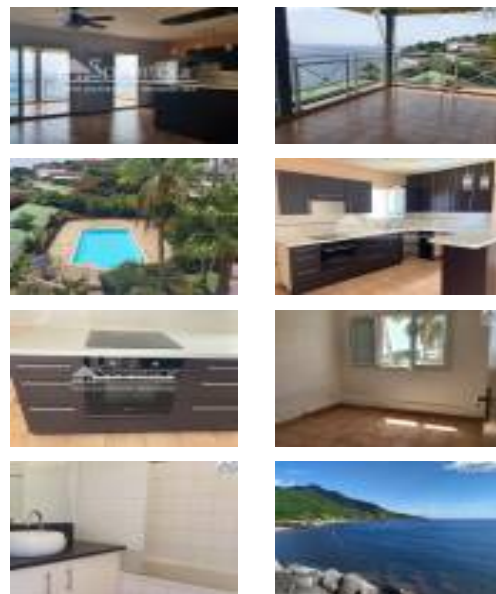

Appartement 4 pièces

1 195 € CC / mois*

Gourbeyre (97113) - GUADELOUPE

GOURBEYRE -MARINA DE RIVIERE SENS- APPARTEMENT T4 VUE MER- CLIMATISS

Situé à Gourbeyre, Marina de Rivière Sens, proche de Basse-Terre, de ses administrations et de toutes commodités, Appartement de type T4, climatisé, Vue mer au 2e étage. Logement non meublé, d'une surface de 74.78 m², situé dans une Résidence Privée et sécurisée, comprenant une cuisine aménagée donnant sur le séjour équipée de deux brasseurs d'air, trois chambres climatisées dont 2 avec placards, une salle de bain, un WC individuel, un dégagement/couloir avec placard et une terrasse couverte. Logement avec une place de parking et une cave attribuée. Pour toute demande d'information, merci bien vouloir contacter l'Agence Immobilière SPRIMTOUR/GOURBEYRE, situé à la Marina de Rivière Sens au 0590.81.62.68

Nb de pièces : 4 pièces
Nb de chambres : 3 chambres
Surf. habitable : 74.78 m²
Référence : 2936
* Honoraires charge locataire : 748 euros TTC, Honoraires état des lieux : 150 euros TTC

Agence SPRIMTOUR