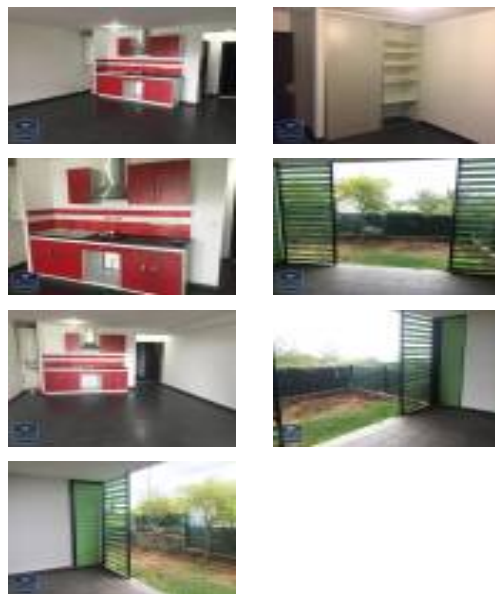

Appartement 2 pièces

895 € CC / mois*

Saint-Leu (97436) - REUNION

À LOUER : Appartement T2 situé à Saint Leu. Ce bien immobilier offre une superficie de 45 m², idéal pour un couple ou une personne seule à la recherche d'un cadre de vie agréable.

L'appartement se compose d'un séjour et d'une salle à manger climatisés, garantissant un confort optimal durant les chaudes journées d'été. La cuisine est entièrement équipée et aménagée, dotée d'une plaque vitrocéramique et d'une hotte, ce qui ravira les amateurs de cuisine. La chambre, également climatisée, dispose d'un placard intégré, offrant un espace de rangement pratique.

L'appartement bénéficie d'une varangue et d'un jardin à usage privatif, parfaits pour profiter des belles journées en extérieur ou pour se détendre après une longue journée.

Situé en ...

Nb de pièces : 2 pièces
Surf. habitable : 45 m²
Référence : GES01520007-495
* Honoraires charge locataire : 495 euros TTC