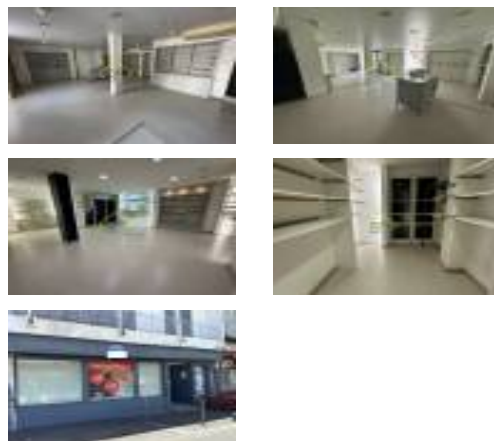

### À LOUER - Local commercial de 120 m2 - Emplacement No1 en centre-ville de Saint-Denis

Situé en plein cœur de Saint-Denis, sur la très prisée partie haute de la rue Maréchal Leclerc, ce local commercial d'environ 120 m2 bénéficie d'une excellente visibilité sur une rue commerçante très fréquentée. Son emplacement central en fait une opportunité idéale pour développer votre activité. Sur 2 niveaux, le local actuellement équipé pour de la confection/vente de vêtements, se compose de 2 volumes de 52 m2 en RDC et de 68 m2 à l'étage. Il est équipé de spots encastrés au plafond, rayonnages, climatisation, parquet au sol. Il profite d'une large vitrine sur rue exploitable et visible de jour comme de nuit (grille), d'un accès handicapés. Son environnement immédiat est composé de commerces divers (linge de maison, chocolatier, confect ...