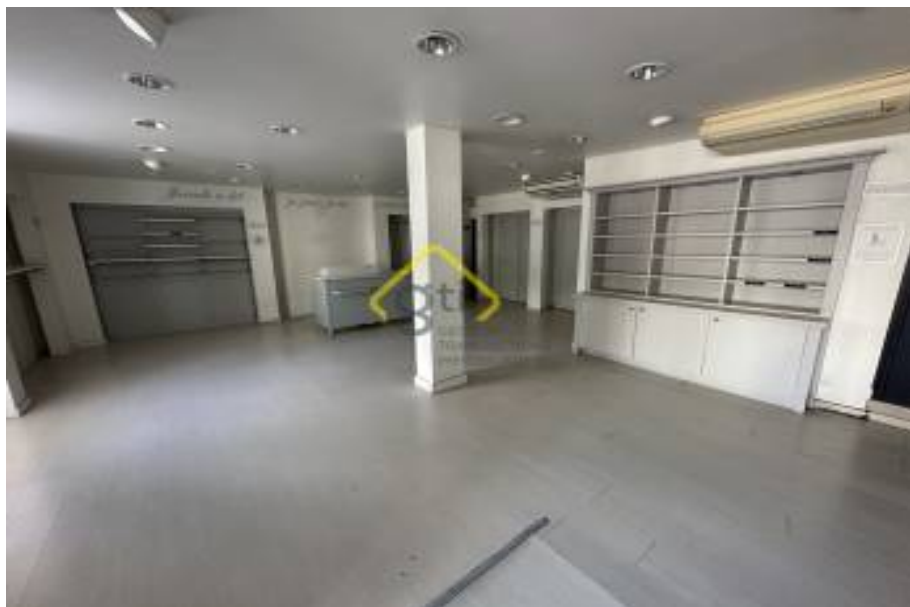

### À LOUER - Local commercial de 120 m2 - Emplacement No1 en centre-ville de Saint-Denis

Situé en plein cœur de Saint-Denis, sur la très prisée partie haute de la rue Maréchal Leclerc, ce local commercial d'environ 120 m2 bénéficie d'une excellente visibilité sur une rue commerçante très fréquentée. Son emplacement central en fait une opportunité idéale pour développer votre activité. Sur 2 niveaux, le local actuellement équipé pour de la confection/vente de vêtements, se compose de 2 volumes de 52 m2 en RDC et de 68 m2 à l'étage. Il est équipé de spots encastrés au plafond, rayonnages, climatisation, parquet au sol. Il profite d'une large vitrine sur rue exploitable et visible de jour comme de nuit (grille), d'un accès handicapés. Son environnement immédiat est composé de commerces divers (linge de maison, chocolatier, confect ...