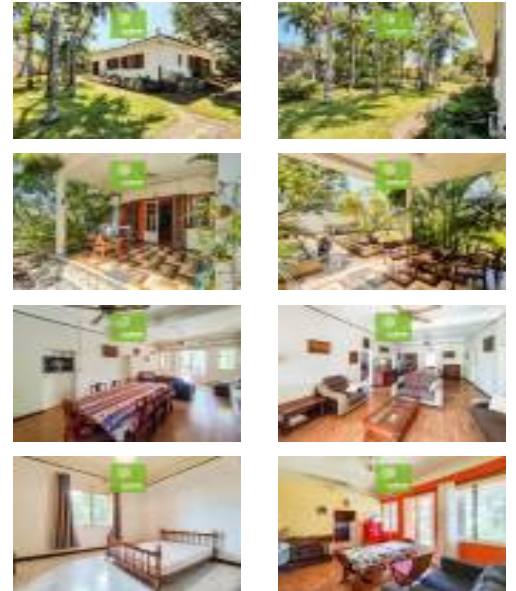

Bureau / Local professionnel 6 pièces, terrain 18003m2 / mois*

Saint-Joseph (97480) - REUNION

MAISON (activités professionnelles) Saint Joseph

L'agence LOGER vous propose à la location une maison style SATEC d'environ 120 m² sur une parcelle d'environ 1400 m² à proximité du Leclerc BUTOR et du Stade Raphael Babet. Cette maison en cours de réhabilitation totale sera parfaite pour une ACTIVITE LIBERALE OU PARAMEDICALE, mais pourra tout aussi bien accueillir un restaurant. ou une micro crèche. Elle se compose d'une Varangue (10 m²) faisant office d'entrée, d'un séjour climatisé (32 m²) distribuant 4 chambres identiques et climatisées (14 m²), d'une arrière pièce, d'une cuisine, une salle d'eau et un WC. Toutes les pièces de vie possèdent un brasseur d'air. A disposition également un grand jardin avec un lieu de détente couvert, un garage et un emplacement pour 2 ou 3 voitures. U ...