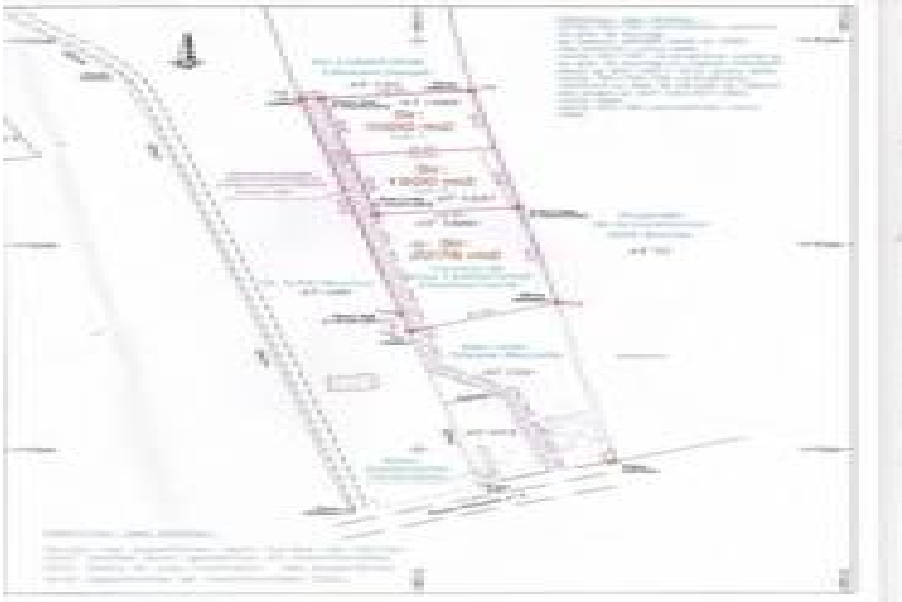

**Terrain 1000 m2**

**98 000 € \***

**Le Moule (97160) - GUADELOUPE**

**STE ANNE. DURIVAGE. PROCHE NATIONALE. TERRAIN 1000 M2. NON VIABILISE. P**

STE ANNE. DURIVAGE. PROCHE NATIONALE. TERRAIN 1000 M2. NON VIABILISE. PENTE LEGERE. 98 000 E FAI

Surf. habitable : 1000 m2

Surf. du terrain : 1000 m2

Référence : 01524

\* Honoraires à la charge du vendeur

**Agence KARUKIMO**

51, rue Becquerel

97122 - Baie Mahault - Tél : 0590 601 610

Avenue du général Delacroix