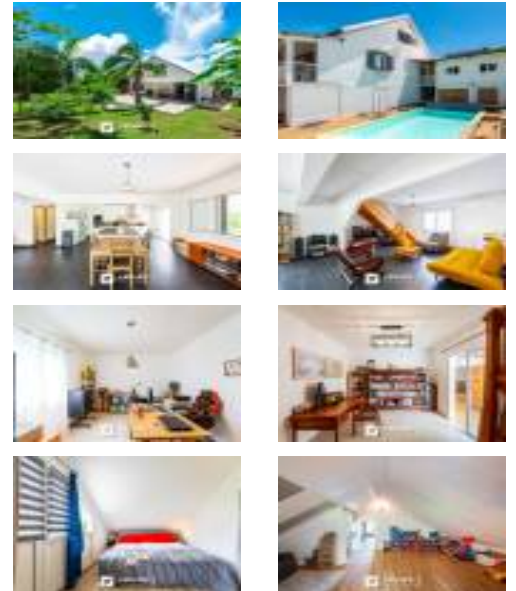

Maison 6 pièces - Terrain de 733 m2

599 000 € *

Sainte-Clotilde (97490) - REUNION

Villa à étage avec dépendance et piscine au Moufia

L'Équipe Immobilière vous propose à la vente cette charmante villa à étage dans un quartier calme, construction des années 80 très bien entretenue. La piscine avec son nouveau deck promet des jours heureux. La maison se compose comme suit : - Au RDC : Une cuisine aménagée ouverte sur le séjour climatisé, 2 chambres dont 1 avec dressing et terrasse donnant sur la piscine, salle de douche et wc. -Au 1er étage : 2 chambres climatisées, un point d'eau, un wc séparé et un coin rangement. Une dépendance de plus de 40 m2 complètera la surface habitable avec une pièce principale, une chambre et une salle de douche avec wc. La maison n'a subi aucun dégât suite au cyclone Garance, le toit ayant été changé récemment. Ce bien vous est proposé par Mr B ...

Nb de pièces : 6 pièces

Nb de chambres : 5 chambres

Surf. habitable : 200 m2

Surf. du terrain : 733 m2

Référence : 2426

* Honoraires à la charge du vendeur

Agence L'EQUIPE IMMOBILIERE

SEMIR bureau 115, 14 rue de la Guadeloupe