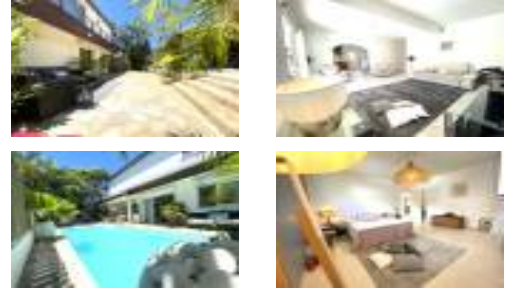

### **Villa Chill Sainte Clotilde**

TOQUET IMMOBILIER vous propose cette Villa CHILL

Nichée au coeur de Sainte Clotilde, cette magnifique villa Satec entièrement rénovée, avec ses 200 m<sup>2</sup> de surface habitable érigés sur un terrain spacieux de 565 m<sup>2</sup>, ce bien rare saura séduire les amoureux de l'espace et du confort.

Charmer par le rez-de chaussez qui se compose d'une cuisine moderne, d'un salon lumineux et d'une salle à manger conviviale, également une chambre accueillante ainsi qu'une salle de douche avec wc, parfaitement agencée pour le confort de vos invités.

Nb de pièces : 6 pièces

Nb de chambres : 5 chambres

Surf. habitable : 210 m<sup>2</sup>

Surf. du terrain : 565 m<sup>2</sup>

Référence : 2324

\* Honoraires à la charge du vendeur