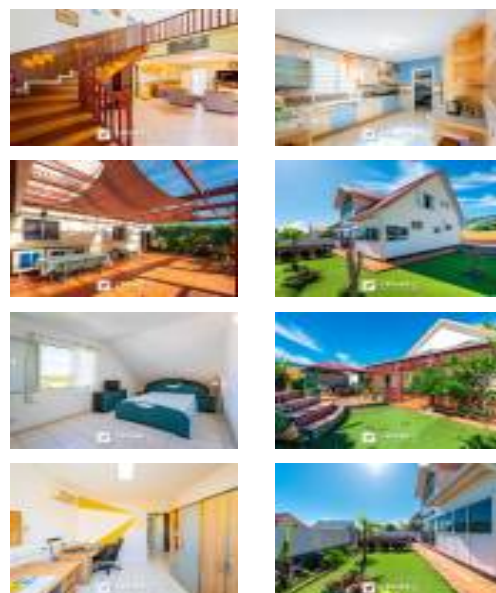

Villa 6 pièces - Terrain de 550 m²

530 000 € *

Sainte-Clotilde (97490) - REUNION

Villa 6 pièces, 5 chambres à Sainte Clotilde proche de la technopole

Idéalement située à Sainte Clotilde, à proximité immédiate de la technopole, des écoles, des commerces, du boulevard sud, L'ÉQUIPE IMMOBILIÈRE a le plaisir de vous proposer à la vente cette villa à étage de 280 m² de surface utile, avec une terrasse couverte, un garage et un jardin fleuri. Son intérieur (187 m² de surface habitable) est composé d'un grand séjour salon de 46 m², d'une cuisine équipée, de cinq chambres dont deux en rdc, d'une salle d'eau, d'une salle de bains et de deux wc. Vous ajoutez une terrasse couverte 49 m², un garage 44 m², un kiosque, le terrain entièrement clôturé vous offre une aire de détente au calme... Tout à l'égout et chauffe-eau solaire. Aucun travaux à prévoir En conclusion une maison avec un très bel équli ...

Nb de pièces : 6 pièces

Nb de chambres : 5 chambres

Surf. habitable : 187 m²

Surf. du terrain : 550 m²

Référence : 2427

* Honoraires à la charge du vendeur

Agence L'ÉQUIPE IMMOBILIERE

SEMIR bureau 115, 14 rue de la Guadeloupe