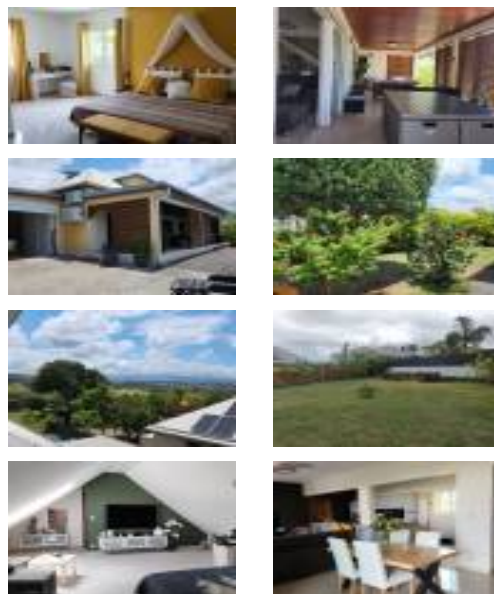

Maison 6 pièces - Terrain de 1600 m2

556 500 € *

Saint-Louis (97450) - REUNION

Villa F 6 terrain de 1600 m2 domaine de l'intendance St LOUIS Ref 241845

Si vous m'adoptez... Je suis une Villa F6 de style provençal d'environ 180 m2 habitables sur un terrain beau terrain de 1 600 m2 en bord de ravine dans une résidence sécurisée et fermée. Edifiée en 2012 et entièrement rénovée avec goût, je suis composée en rez-de-chaussée d'un séjour double, 2 suites parentales, une autre chambre ou bureau, une cuisine moderne, une varangue. A l'étage, je propose également une grande suite. 2 WC indépendants, un part niveau. Mon plus ? Je possède également un garage fermé aménagé en espace de vie avec une seconde cuisine équipée et une piscine hors sol. 4 places de parking. Je suis également raccordé au Tout à l'égout. Mes charges mensuelles de lotissement s'élèvent à 40 euros. Alors n'hésitez plus ...

Nb de pièces : 6 pièces
Nb de chambres : 4 chambres
Surf. habitable : 180 m2
Surf. du terrain : 1600 m2
Référence : 241845-s52
* Honoraires à la charge du vendeur

Agence ADOPTE UN TOIT

54 rue Antoine de Bertin
97434 - La Saline les Bains - Tél : 06 92 43 20 00
Site : www.adopteuntoit.com/