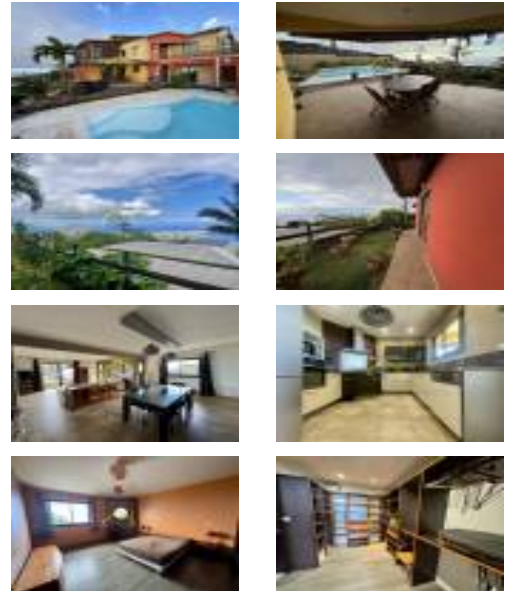

Maison 11 pièces - Terrain de 566 m2

580 000 € *

La Possession (97419) - REUNION

A vendre - Grande maison avec vue panoramique, piscine et potentiel locatif à La Po

L'agence GTI vous propose cette grande maison familiale située à Ravine à Malheur, dans la commune de La Possession, à seulement 8 minutes de la route du Littoral. Édifiée sur une parcelle de 566 m2, cette propriété de 300 m2 habitables, répartie sur plusieurs niveaux, offre des prestations de qualité et un cadre de vie exceptionnel. Au rez-de-chaussée, vous découvrirez une buanderie, un bureau, trois chambres spacieuses, un dressing, une salle d'eau avec WC, ainsi qu'un séjour lumineux. Ce niveau comprend également un dégagement, une salle de bain supplémentaire et des toilettes indépendantes, assurant tout le confort nécessaire pour une vie quotidienne agréable. Le rez-de-jardin est un espace convivial et fonctionnel, comprenant une chamb ...

Nb de pièces : 11 pièces

Nb de chambres : 5 chambres

Surf. habitable : 300 m2

Surf. du terrain : 566 m2

Référence : 3248

* Honoraires à la charge du vendeur

Agence GTI

53 rue Montreuil
97400 - Saint-Denis - Tél : 02 62 21 95 33
Site : www.gti.re