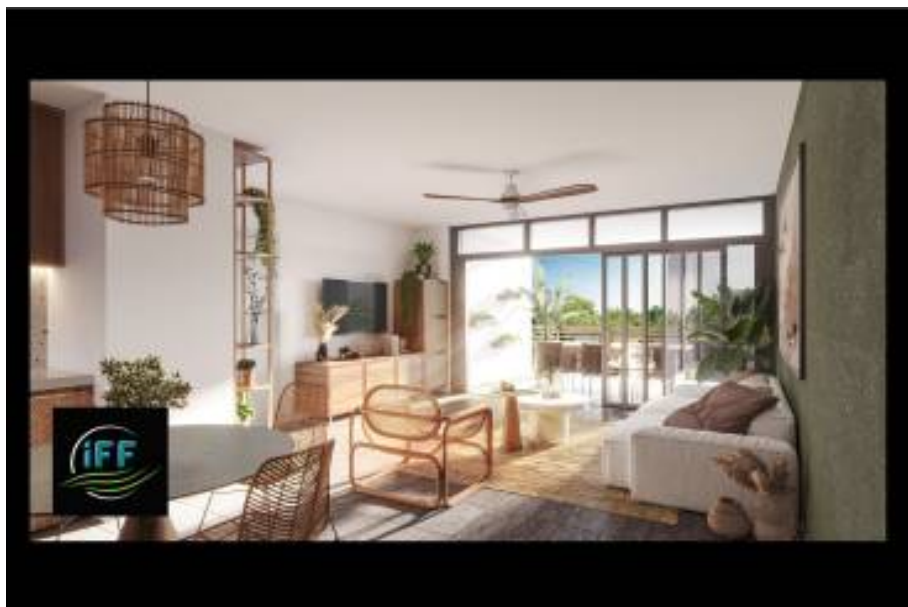

Appartement 4 pièces

429 999 € *

Saint-Leu (97436) - REUNION

Résidence EUGENIA

IFF vous propose une très belle résidence contemporaine à 80m d'altitude sur le secteur résidentiel et nature du Bois de Nèfles à Piton Saint Leu. Un emplacement qualitatif ensoleillé et tempéré avec de jolies vue sur mer? Une recherche de qualité de vie par des matériaux modernes, esthétiques et surtout des appartements lumineux et traversants. Béton, métal et bois se conjuguent pour une valorisation patrimoniale dans le temps. Saint Leu ou cette ville dynamique en devenir à forte demande locative : Plages et Lagon, 6 Centres de plongée, Site de Surf 5 Stars, 19 Clubs Parapente avec Étape mondiale du Championnat du monde, 5 musées (Matutina : Les Hommes et le Sucre, Kélonia : La ferme aux tortues, Mascarin : le Jardin botanique, Musée du S ...