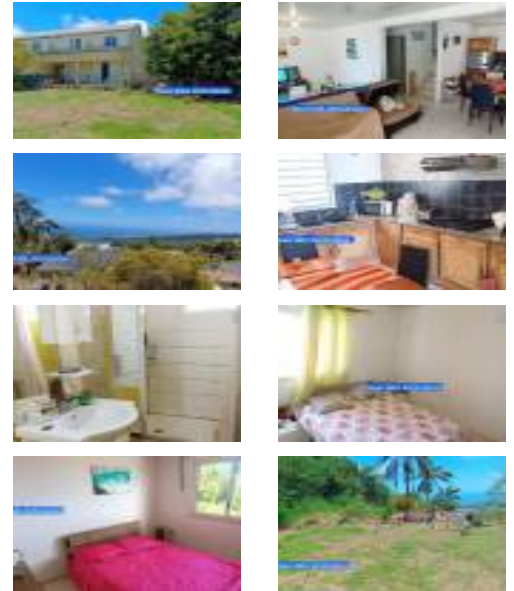

Maison 4 pièces

165 850 € FAI

Saint-Joseph (97480) - REUNION

Maison F4 à étage de 85 m2, vue mer, terrasse

Je vous propose cette maison jumelée à étage de type F4 d'environ 85 m2 sur le secteur de la Crête et édiée sur un terrain de 549 m2 constructible en zone U5ru. Située dans une impasse, calme, à 8 mn de Vincendo et à 30 mn de St-Joseph à une altitude 500 mètres, proche de Vincendo avec ses commerces et commodités, le lycée, le collège et les écoles. Elle vous propose au RDC d'un séjour / salle à manger, une cuisine, un Wc et une terrasse et à l'étage de 3 chambres, une salle d'eau et d'un Wc. Cette maison vous offre également une très belle vue sur l'océan. N'attendez plus et contactez moi pour tous contacts ou visites, Henri Tafa agent commercial au 0692540262 / tafa@ofim.fr / 0262314400 Honoraires à la charge du vendeur 9A70130, Numér ...

Nb de pièces : 4 pièces
Surf. habitable : 85 m2
Référence : 2169J

Agence OFIM

24 rue Maury
97480 - Saint-Joseph - Tél : 02 62 31 44 00
93 avenue Raymond Barre
97427 - Etang Salé - Tél : 02 62 91 44 00
187 rue Mahé de Labourdonnais
97429 - Petite Ile - Tél : 02 62 50 60 31
120 avenue Albert Fréjaville
97430 - Tampon - Tél : 02 62 59 70 74
23 rue Pente Nicole
97421 - Rivière Saint-Louis - Tél : 02 62 39 41 41
49 rue du Père Maître - Ravine des Cabris
97410 - Saint-Pierre - Tél : 02 62 24 12 42
21 rue Amiral Lacaze
97410 - Saint-Pierre - Tél : 02 62 25 06 07
Site : www.ofim.fr