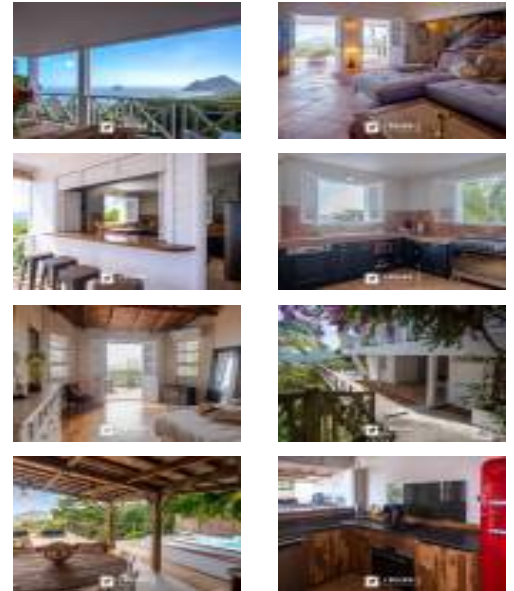

Villa 9 pièces - Terrain de 7455 m2

820 000 € *

Martinique (972) - MARTINIQUE

Villa d'exception avec vue panoramique sur le rocher du Diamant

Villa d'Exception avec Vue Panoramique sur le Rocher du Diamant Plongez dans un cadre idyllique où confort, qualité des matériaux et nature se rencontrent harmonieusement. Nichée face à l'émblématique Rocher du Diamant et au morne Larcher, cette villa d'exception vous offre un panorama à couper le souffle, un véritable spectacle chaque jour renouvelé. Cette villa élégante et raffinée se décompose en 3 niveaux : Niveau principal: séjour et cuisine séparée, entièrement équipée (piano de cuisson, réfrigérateur américain?) donnant sur une terrasse (couverte) avec vue panoramique 1 chambre 1 salle d'eau 1 bureau 1 wc séparé A l'étage: suite parentale avec dressing, salle de bains (baignoire), wc séparé et terrasse privative de 30m2 avec douche e ...

Nb de pièces : 9 pièces

Nb de chambres : 6 chambres

Surf. habitable : 188 m2

Surf. du terrain : 7455 m2

Référence : 2403

* Honoraires à la charge du vendeur

Agence L'EQUIPE IMMOBILIERE

SEMIR bureau 115, 14 rue de la Guadeloupe