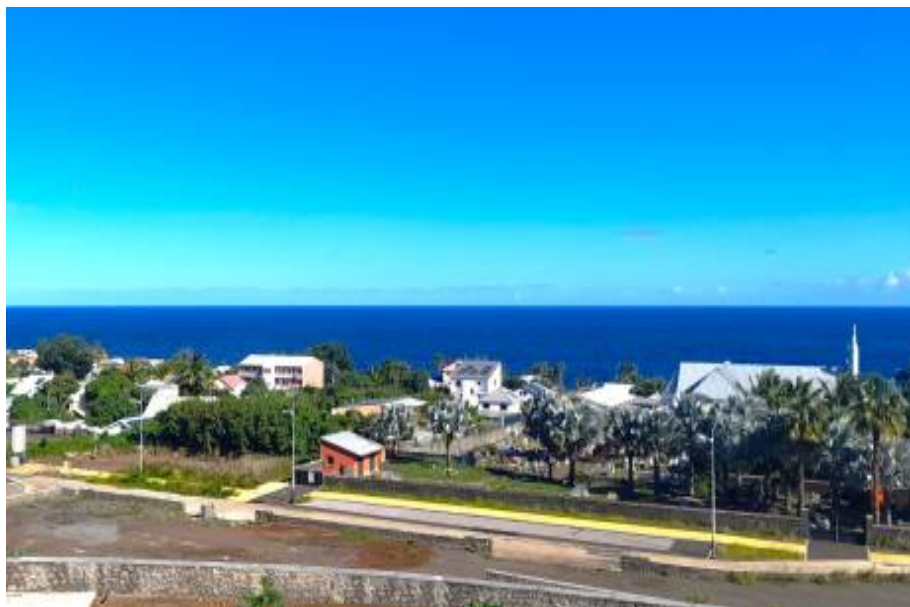

Terrain 405 m2

198 000 € FAI

Saint-Pierre (97410) - REUNION

GRANDS-BOIS - ST PIERRE - PARCELLE VIABILISÉE DE 405M2 : KAISARY 2

À la recherche d'un terrain prêt à accueillir vos rêves de maison dans le sud de l'île ? Découvrez nos parcelles prêtes à construire nichées aux portes de Saint-Pierre (direction sud-ouest). La résidence Kaisary vous promet une qualité de vie incomparable. Idéalement situé dans le quartier prisé de Grands Bois, vous serez à deux pas des commerces, du centre commercial E. Leclerc de St-Joseph ainsi que du Parc TechSud et du CHU Sud Réunion. Prix de vente : 198 000 ? FAI TTC Prix net vendeur : 187 259 ? TTC Honoraires : 10 742 ? TTC à la charge du vendeur Les informations sur les risques auxquels ce bien est exposé sont disponibles sur le site Géorisques : www.georisques.gouv.fr

Surf. du terrain : 405 m2
Référence : 762-2-14

Agence L'AGENCE BY CBO

La Mare
97438 - Sainte-Marie - Tél : 0262 203 204
Site : www.cbo-immobilier.com