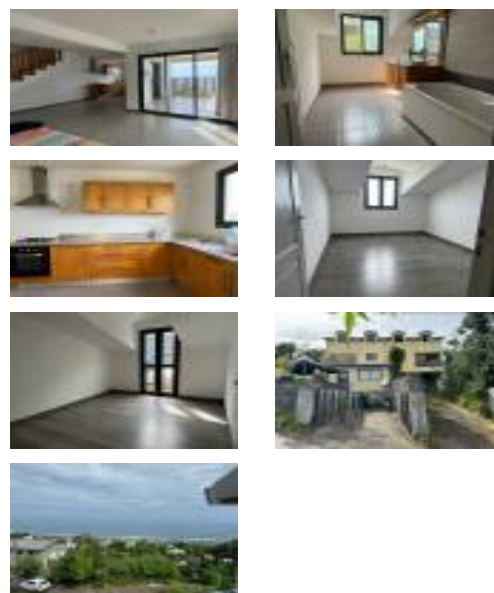

T4 en duplex 4 pièces

248 000 € *

Saint-Leu (97436) - REUNION

Appartement T4 en duplex de 85 m2

A VENDRE !

Laissez vous séduire par ce joli T4 de près de 85 m2 en duplex situé à l'Etang Saint Leu, à moins de 400 m d'altitude. Au rez de chaussée vous trouverez un salon avec un séjour/cuisine et un WC séparé. Une terrasse de 14 m2 avec vue mer.