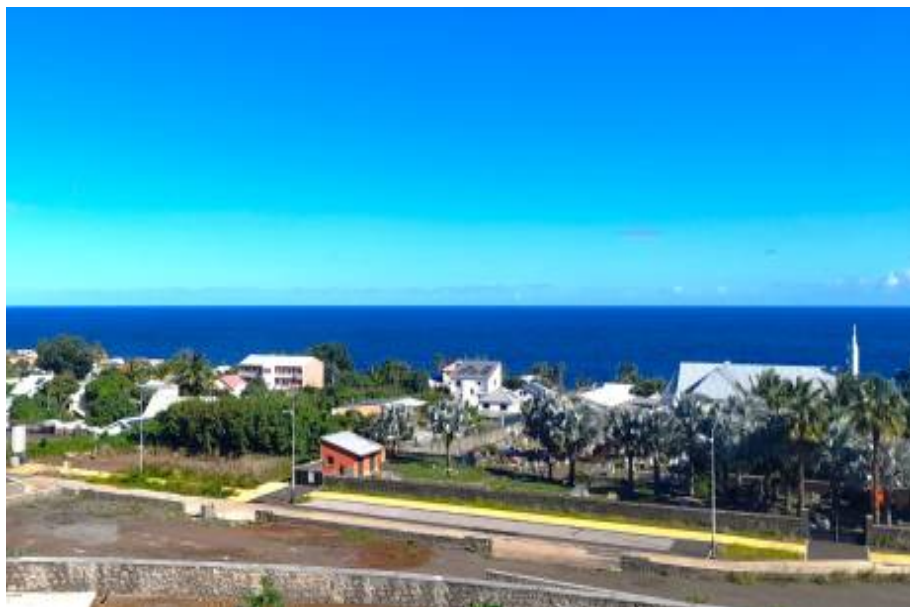

Terrain 385 m2

189 000 € FAI

Saint-Pierre (97410) - REUNION

GRANDS-BOIS - ST PIERRE - PARCELLE VIABILISÉE DE 385M2 : KAISARY 2

À la recherche d'un terrain prêt à accueillir vos rêves de maison dans le sud de l'île ? Découvrez nos parcelles prêtes à construire nichées aux portes de Saint-Pierre (direction sud-ouest). La résidence Kaisary vous promet une qualité de vie incomparable. Idéalement situé dans le quartier prisé de Grands Bois, vous serez à deux pas des commerces, du centre commercial E. Leclerc de St-Joseph ainsi que du Parc TechSud et du CHU Sud Réunion. Prix de vente : 189 000 ? FAI TTC Prix net vendeur : 178 747 ? TTC Honoraires : 10 253 ? TTC à la charge du vendeur Les informations sur les risques auxquels ce bien est exposé sont disponibles sur le site Géorisques : www.georisques.gouv.fr

Surf. du terrain : 385 m2
Référence : 762-2-07

Agence L'AGENCE BY CBO

La Mare
97438 - Sainte-Marie - Tél : 0262 203 204
Site : www.cbo-immobilier.com