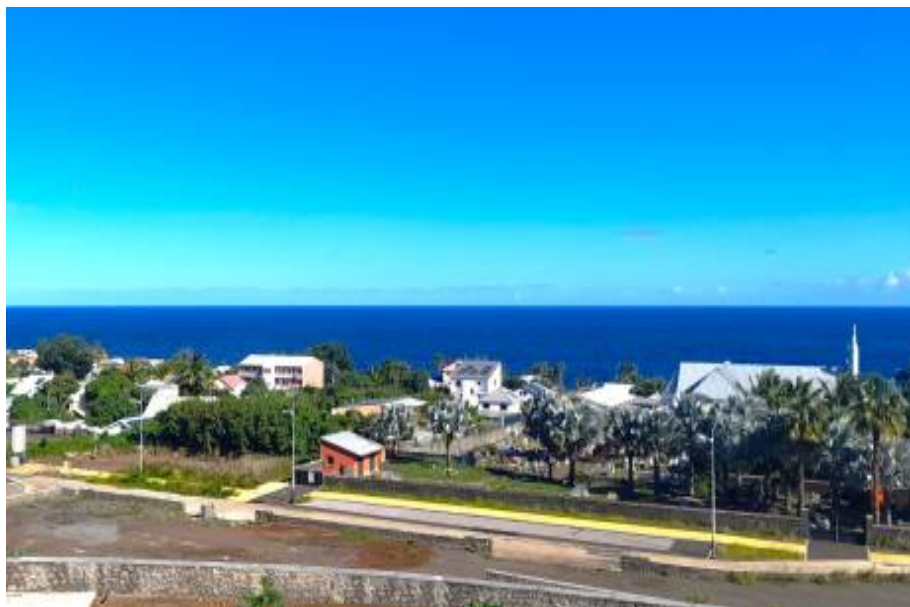

Terrain 363 m2

174 000 € FAI

Saint-Pierre (97410) - REUNION

GRANDS-BOIS - ST PIERRE - PARCELLE VIABILISÉE DE 363M2 : KAISARY 2

À la recherche d'un terrain prêt à accueillir vos rêves de maison dans le sud de l'île ? Découvrez nos parcelles prêtes à construire nichées aux portes de Saint-Pierre (direction sud-ouest). La résidence Kaisary vous promet une qualité de vie incomparable. Idéalement situé dans le quartier prisé de Grands Bois, vous serez à deux pas des commerces, du centre commercial E. Leclerc de St-Joseph ainsi que du Parc TechSud et du CHU Sud Réunion. Prix de vente : 174 000 ? FAI TTC Prix net vendeur : 164 561 ? TTC Honoraires : 9 440 ? TTC à la charge du vendeur Les informations sur les risques auxquels ce bien est exposé sont disponibles sur le site Géorisques : www.georisques.gouv.fr

Surf. du terrain : 363 m2
Référence : 762-2-06

Agence L'AGENCE BY CBO

La Mare
97438 - Sainte-Marie - Tél : 0262 203 204
Site : www.cbo-immobilier.com