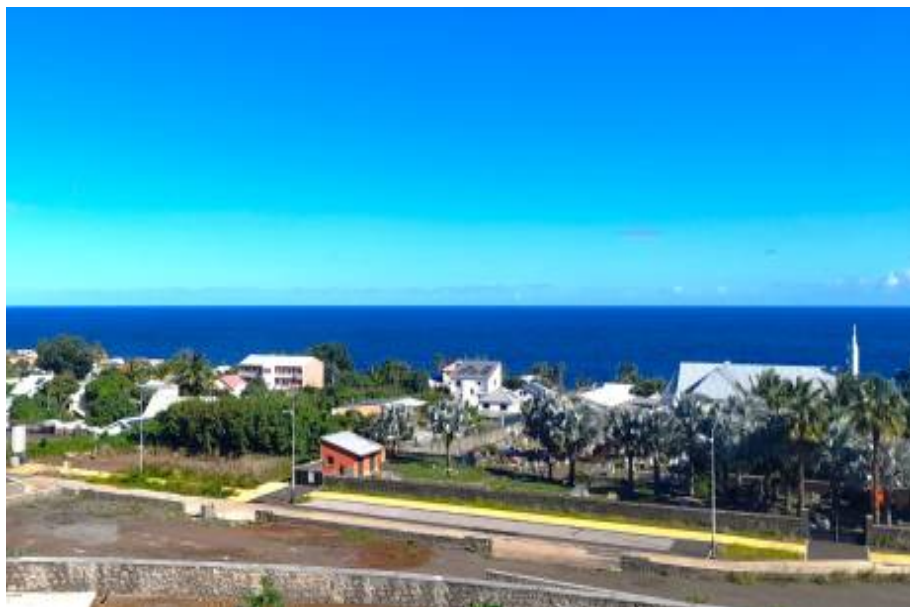

Terrain 368 m2

179 000 € FAI

Saint-Pierre (97410) - REUNION

GRANDS-BOIS - ST PIERRE - PARCELLE VIABILISÉE DE 368M2 : KAISARY 2

À la recherche d'un terrain prêt à accueillir vos rêves de maison dans le sud de l'île ? Découvrez nos parcelles prêtes à construire nichées aux portes de Saint-Pierre (direction sud-ouest). La résidence Kaisary vous promet une qualité de vie incomparable. Idéalement situé dans le quartier prisé de Grands Bois, vous serez à deux pas des commerces, du centre commercial E. Leclerc de St-Joseph ainsi que du Parc TechSud et du CHU Sud Réunion. Prix de vente : 179 000 ? FAI TTC Prix net vendeur : 169 289 ? TTC Honoraires : 9 711 ? TTC à la charge du vendeur Les informations sur les risques auxquels ce bien est exposé sont disponibles sur le site Géorisques : www.georisques.gouv.fr

Surf. du terrain : 368 m2
Référence : 762-2-05

Agence L'AGENCE BY CBO

La Mare
97438 - Sainte-Marie - Tél : 0262 203 204
Site : www.cbo-immobilier.com