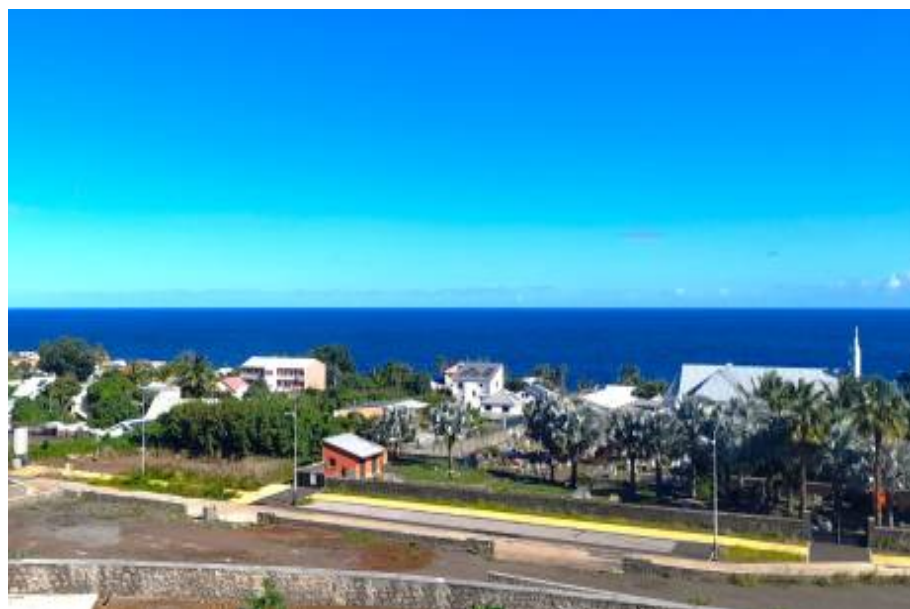

Terrain 356 m2

173 000 € FAI

Saint-Pierre (97410) - REUNION

GRANDS-BOIS - ST PIERRE - PARCELLE VIABILISÉE DE 356M2 : KAISARY 2

À la recherche d'un terrain prêt à accueillir vos rêves de maison dans le sud de l'île ? Découvrez nos parcelles prêtes à construire nichées aux portes de Saint-Pierre (direction sud-ouest). La résidence Kaisary vous promet une qualité de vie incomparable. Idéalement situé dans le quartier prisé de Grands Bois, vous serez à deux pas des commerces, du centre commercial E. Leclerc de St-Joseph ainsi que du Parc TechSud et du CHU Sud Réunion. Prix de vente : 173 000 ? FAI TTC Prix net vendeur : 163 615 ? TTC Honoraires : 9 385 ? TTC à la charge du vendeur Les informations sur les risques auxquels ce bien est exposé sont disponibles sur le site Géorisques : www.georisques.gouv.fr

Surf. du terrain : 356 m2
Référence : 762-2-03

Agence L'AGENCE BY CBO

La Mare
97438 - Sainte-Marie - Tél : 0262 203 204
Site : www.cbo-immobilier.com