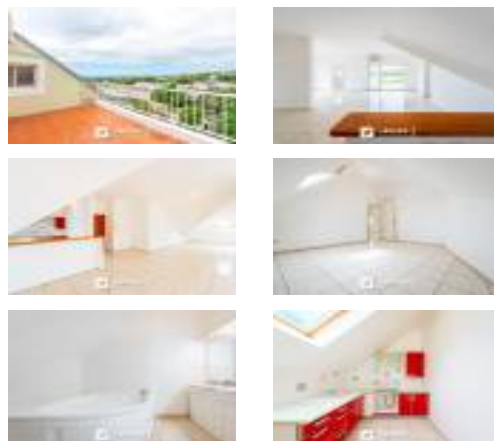

Appartement 4 pièces

265 000 € *

Sainte-Clotilde (97490) - REUNION

LE MOUFIA - APT T4 -102 m2 + DEUX TERRASSES

LE MOUFIA - APT T4 - 102 m2+ DEUX TERRASSES Visite 360° plan et photos supplémentaire sur notre site L'ÉQUIPE IMMOBILIÈRE RÉUNION. Votre agence L'ÉQUIPE IMMOBILIÈRE RÉUNION à le plaisir de vous présenter ce spacieux et atypique appartement de type T4, situé au cinquième et dernier étage d'une copropriété sécurisée à dimension humaine. Cet appartement bénéficie d'une configuration singulière avec une grande partie des pièces sous pente laissant une belle hauteur sous plafond, lui conférant un charme unique et atypique. Avec une superficie habitable d'environ 102 m2 et 130 m2 au sol, à laquelle s'ajoute deux terrasses de 12 et 8 m2, ce bien offre des espaces de vie généreux et conviviaux qui sauront vous séduire. L'aménagement intérieur se c ...

Nb de pièces : 4 pièces

Nb de chambres : 3 chambres

Surf. habitable : 100 m2

Référence : 2252

* Honoraires à la charge du vendeur

Agence L'ÉQUIPE IMMOBILIÈRE

SEMIR bureau 115, 14 rue de la Guadeloupe
97490 - Sainte-Clotilde - Tél : 0262 40 40 62
Site : www.lequipe-immobiliere-reunion.com