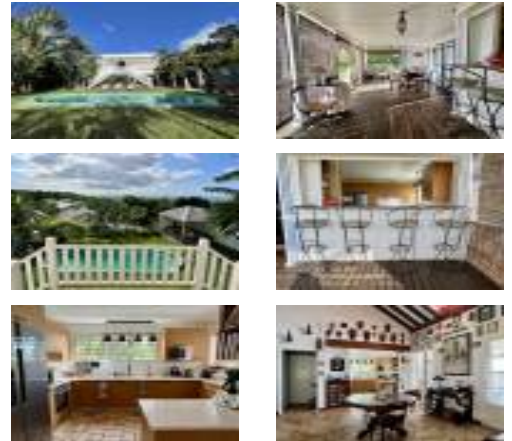

Maison 6 pièces - Terrain de 1250 m2

735 000 € *

La Montagne (97417) - REUNION

Villa créole à la Montagne

Merveilleuse villa à l'architecture créole de 210 m², idéale pour une famille ou pour un projet de chambres d'hôtes:

Elle se compose au niveau 1, d'un charmant séjour aux volumes généreux, d'une cuisine équipée neuve ouverte sur la varangue baignée de lumière et deux chambres avec salle d'eau attenante. Au niveau rdc, un appartement F2 équipé, une chambre avec salle d'eau, une salle de massage avec SPA, un jacuzzi et une varangue avec accès direct au jardin.

Le foncier de 1250 m² accueille aussi une piscine, un jardin arboré, un atelier, un kiosque au bord de la piscine, un coin barbecue, une cour bétonnée pouvant accueillir 4 véhicules.

Quartier calme et recherché à 2 min du centre ville de la La Montagne.

Prix de vente : 735 000 ? fr ...

Nb de pièces : 6 pièces

Nb de chambres : 4 chambres

Surf. habitable : 210 m²

Surf. du terrain : 1250 m²

Référence : 126

* Honoraires à la charge du vendeur

Agence IMMOBILIA